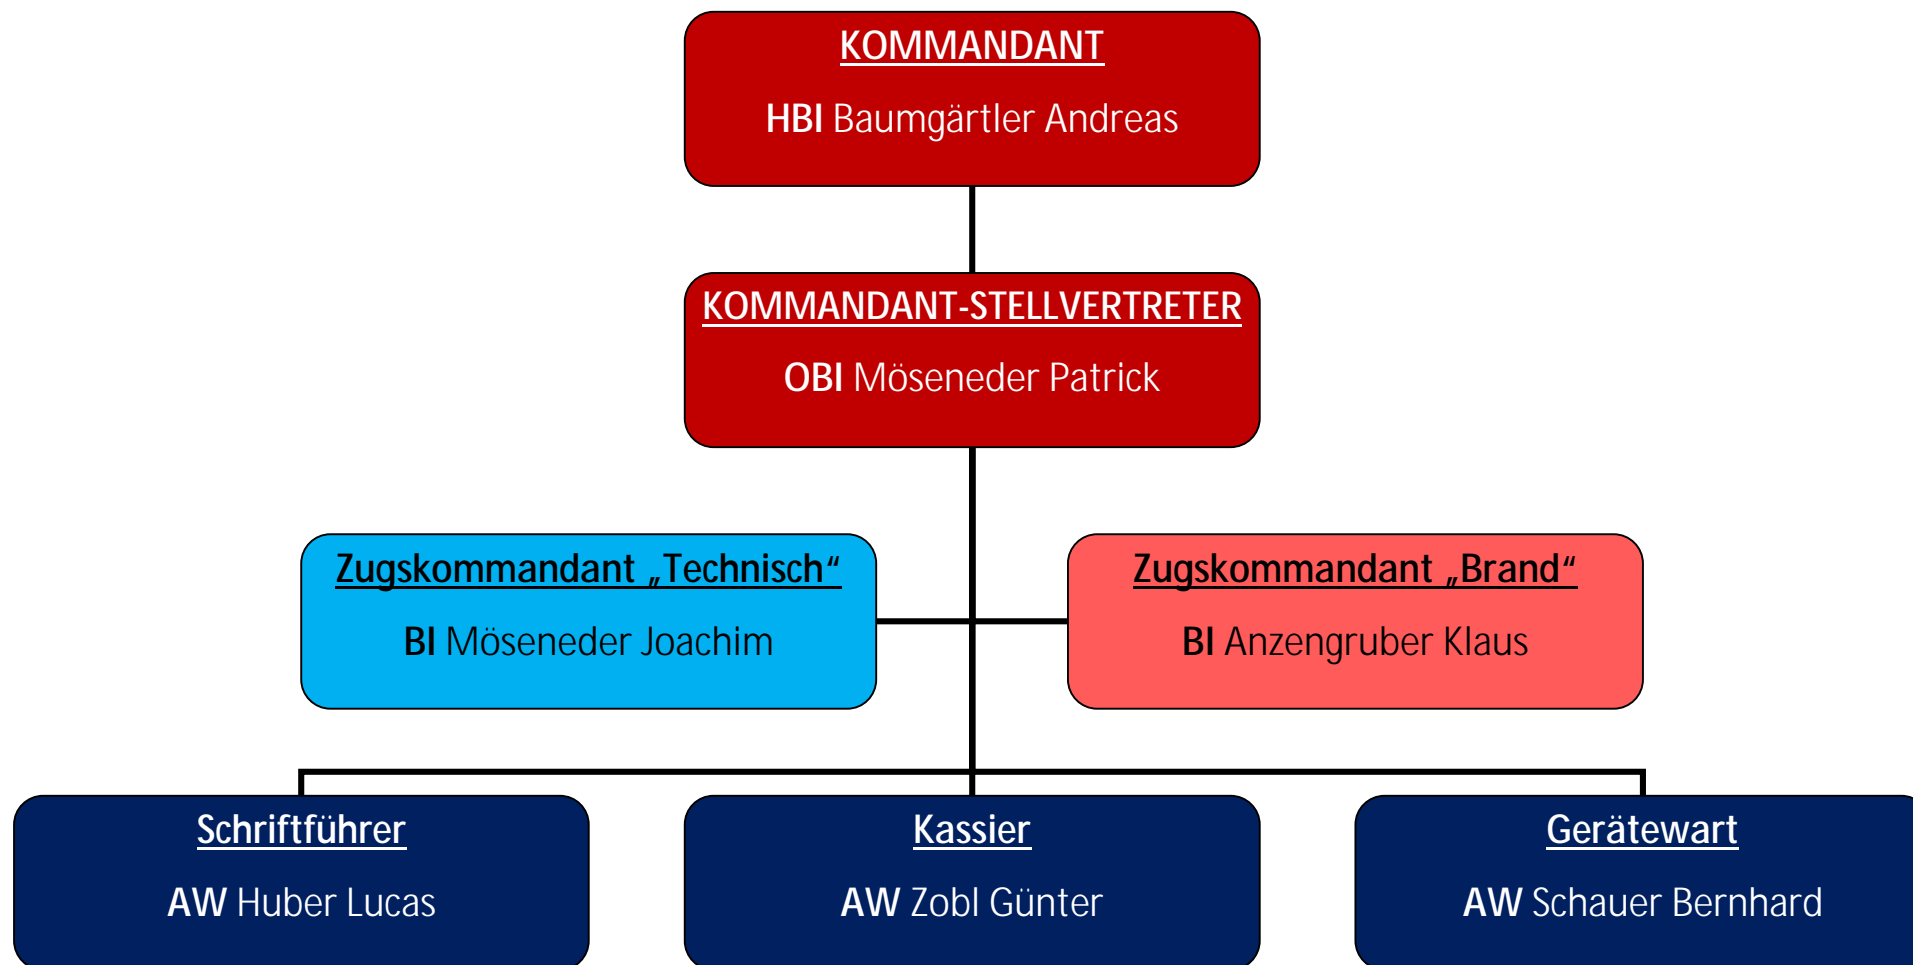

Organigramm: KOMMANDO

FREIWILLIGE
FEUERWEHR
LAMBACH